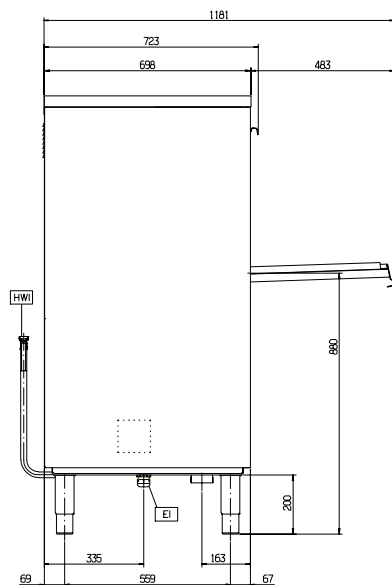

Zij aanzicht

- D = Afvoer
- EI = Elektrische aansluiting
- EO = Elektrische uitgang
- HWI = Heet water invoer
- XD = Zeepmiddel aansluiting
- XR = Naspoelmiddel aansluiting