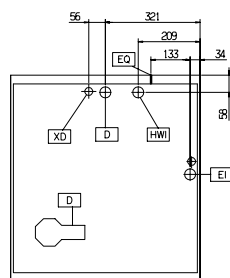

Front aanzicht

Zij aanzicht

- D = Afvoer
- EI = Elektrische aansluiting
- EO = Elektrische uitgang
- HWI = Heet water invoer
- XD = Zeepmiddel aansluiting
- XR = Naspoelmiddel aansluiting

Boven aanzicht

**Elektrisch**

**Algemene Gegevens:**

Wascyclus temperatuur:	55-65 °C
Hete naspoeling, temperatuur:	84 °C
Cyclus tijd (sec):	55/90/300 / / / /
Cel afmetingen, lengte:	554 mm
Cel afmetingen, breedte:	570 mm
Kamer afmetingen, hoogte:	450 mm
Afmetingen, extern, breedte:	642 mm
Afmetingen, extern, diepte:	723 mm
Afmetingen, extern, hoogte:	1477 mm
Borden capaciteit:	1170/uur
Mand capaciteit:	65/u