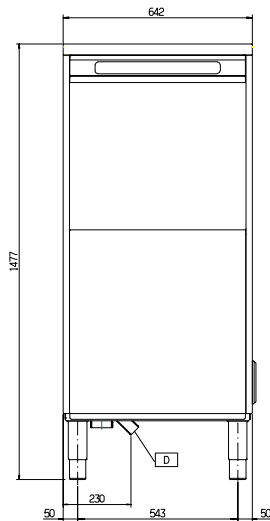

Front aanzicht